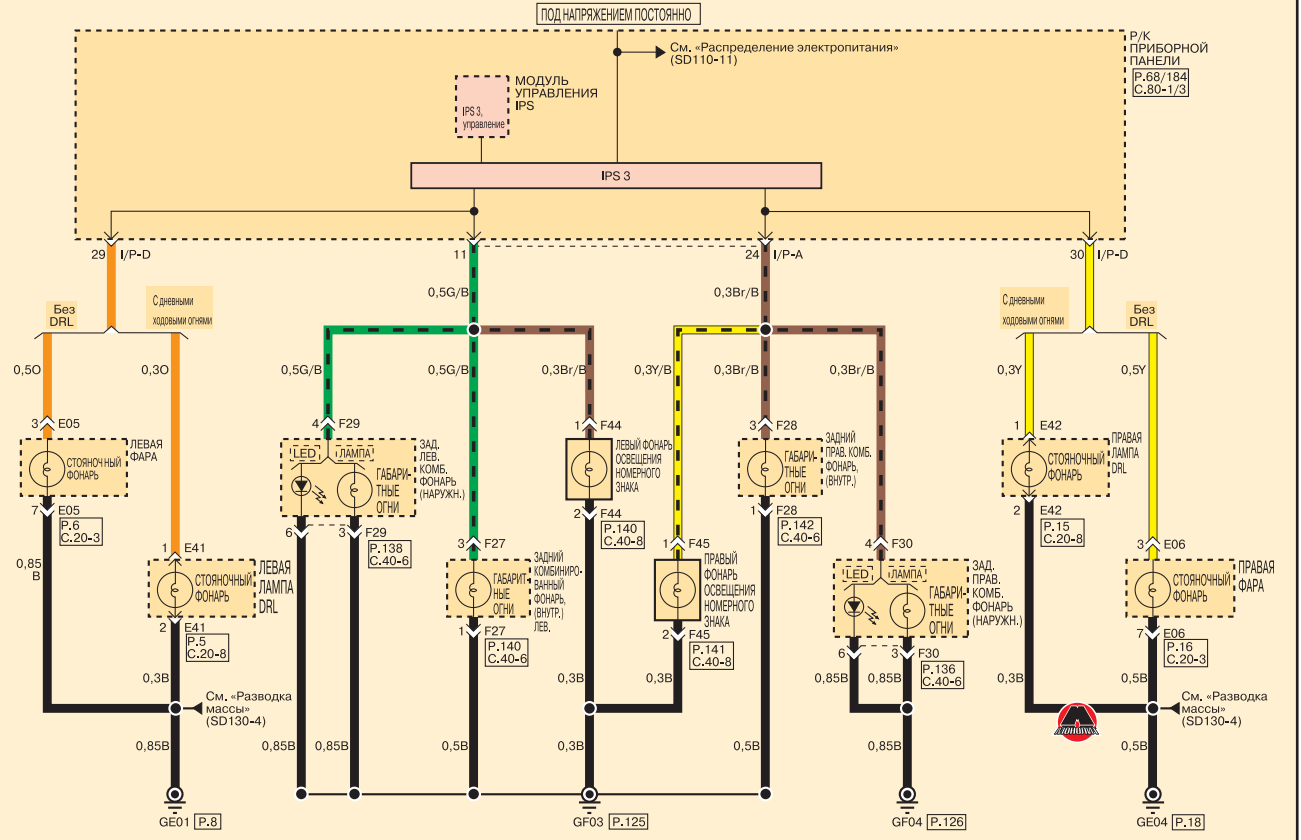

B черный	G зеленый	O оранжевый	Lg светло-зеленый	T желтовато-коричневый	P розовый	W белый	Rr фиолетовый
Bg коричневый	Gg серый	L синий			R красный	Y желтый	LI светло-синий

Задние сигнальные огни и подсветка номерного знака (часть 1)

SD928-1

Задние сигнальные огни и подсветка номерного знака (часть 2)

SD928-2

В черный **G** зеленый **O** оранжевый **Lg** светло-зеленый **T** желтовато-коричневый **P** розовый **W** белый **Pp** фиолетовый
Bg коричневый **Gg** серый **L** синий

Передние противотуманные фары

SD924-1

Задние противотуманные фонари

SD924-2

- 1
- 2
- 3
- 4
- 5
- 6A
- 6B
- 7
- 8
- 9
- 10
- 11
- 12
- 13
- 14A
- 14B
- 15
- 16
- 17
- 18
- 19
- 20
- 21
- 22

B черный	G зеленый	O оранжевый	Lg светло-зеленый	T желтовато-коричневый	P розовый	W белый	Pr фиолетовый
Br коричневый	Gr серый	L синий			R красный	Y желтый	LI светло-синий

Фонари заднего хода версий с бензиновыми двигателями

SD926-1

Фонари заднего хода версий с дизельными двигателями

SD926-2