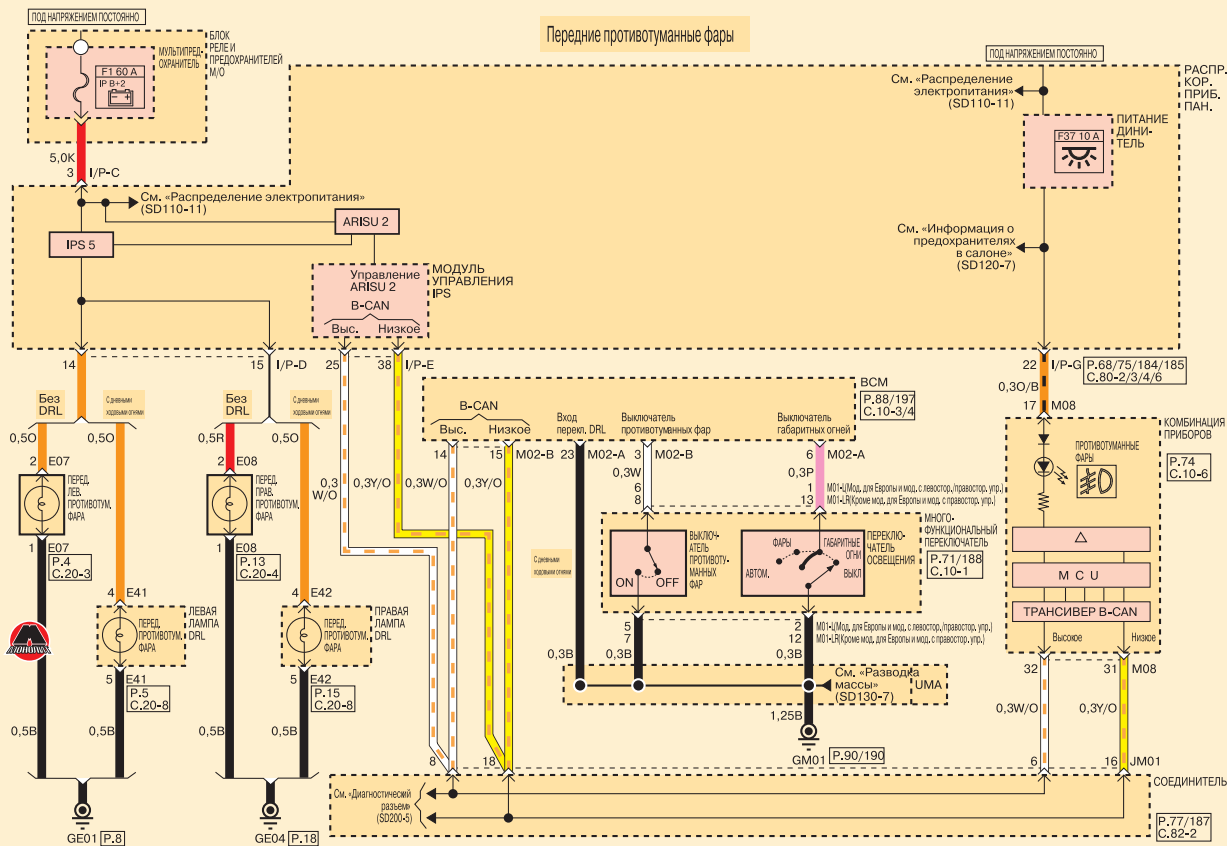

B черный	G зеленый	O оранжевый	Lg светло-зеленый	T желтовато-коричневый	P розовый	W белый	Rr фиолетовый
Bg коричневый	Gg серый	L синий			R красный	Y желтый	LI светло-синий

Задние сигнальные огни и подсветка номерного знака (часть 1)

SD928-1

Задние сигнальные огни и подсветка номерного знака (часть 2)

SD928-2

В черный **G** зеленый **O** оранжевый **Lg** светло-зеленый **T** желтовато-коричневый **P** розовый **W** белый **Pp** фиолетовый
Bg коричневый **Gg** серый **L** синий

Передние противотуманные фары

SD924-1

Задние противотуманные фонари

SD924-2

- 1
- 2
- 3
- 4
- 5
- 6A
- 6B
- 7
- 8
- 9
- 10
- 11
- 12
- 13
- 14A
- 14B
- 15
- 16
- 17
- 18
- 19
- 20
- 21
- 22

B черный	G зеленый	O оранжевый	Lg светло-зеленый	T желтовато-коричневый	P розовый	W белый	Pr фиолетовый
Br коричневый	Gr серый	L синий			R красный	Y желтый	LI светло-синий

Фонари заднего хода версий с бензиновыми двигателями

SD926-1

Фонари заднего хода версий с дизельными двигателями

SD926-2