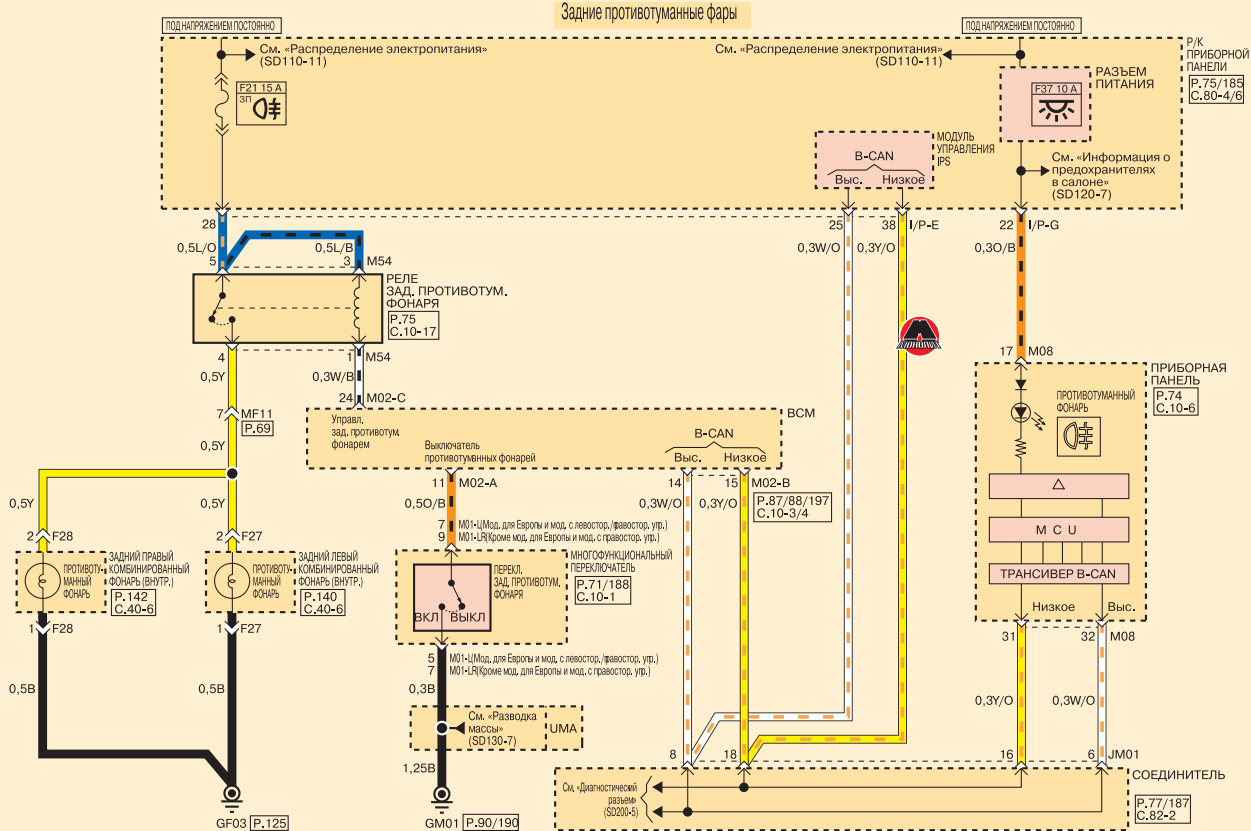

B черный	G зеленый	O оранжевый	Lg светло-зеленый	T желтовато-коричневый	P розовый	W белый	Rr фиолетовый
Bg коричневый	Gg серый	L синий			R красный	Y желтый	LI светло-синий

Задние сигнальные огни и подсветка номерного знака (часть 1)

SD928-1

Задние сигнальные огни и подсветка номерного знака (часть 2)

SD928-2

В черный **G** зеленый **O** оранжевый **Lg** светло-зеленый **T** желтовато-коричневый **P** розовый **W** белый **Pp** фиолетовый
Bg коричневый **Gg** серый **L** синий

Передние противотуманные фары

SD924-1

Задние противотуманные фонари

SD924-2

- 1
- 2
- 3
- 4
- 5
- 6A
- 6B
- 7
- 8
- 9
- 10
- 11
- 12
- 13
- 14A
- 14B
- 15
- 16
- 17
- 18
- 19
- 20
- 21
- 22

B черный	G зеленый	O оранжевый	Lg светло-зеленый	T желтовато-коричневый	P розовый	W белый	Pr фиолетовый
Br коричневый	Gr серый	L синий			R красный	Y желтый	LI светло-синий

Фонари заднего хода версий с бензиновыми двигателями

SD926-1

Фонари заднего хода версий с дизельными двигателями

SD926-2