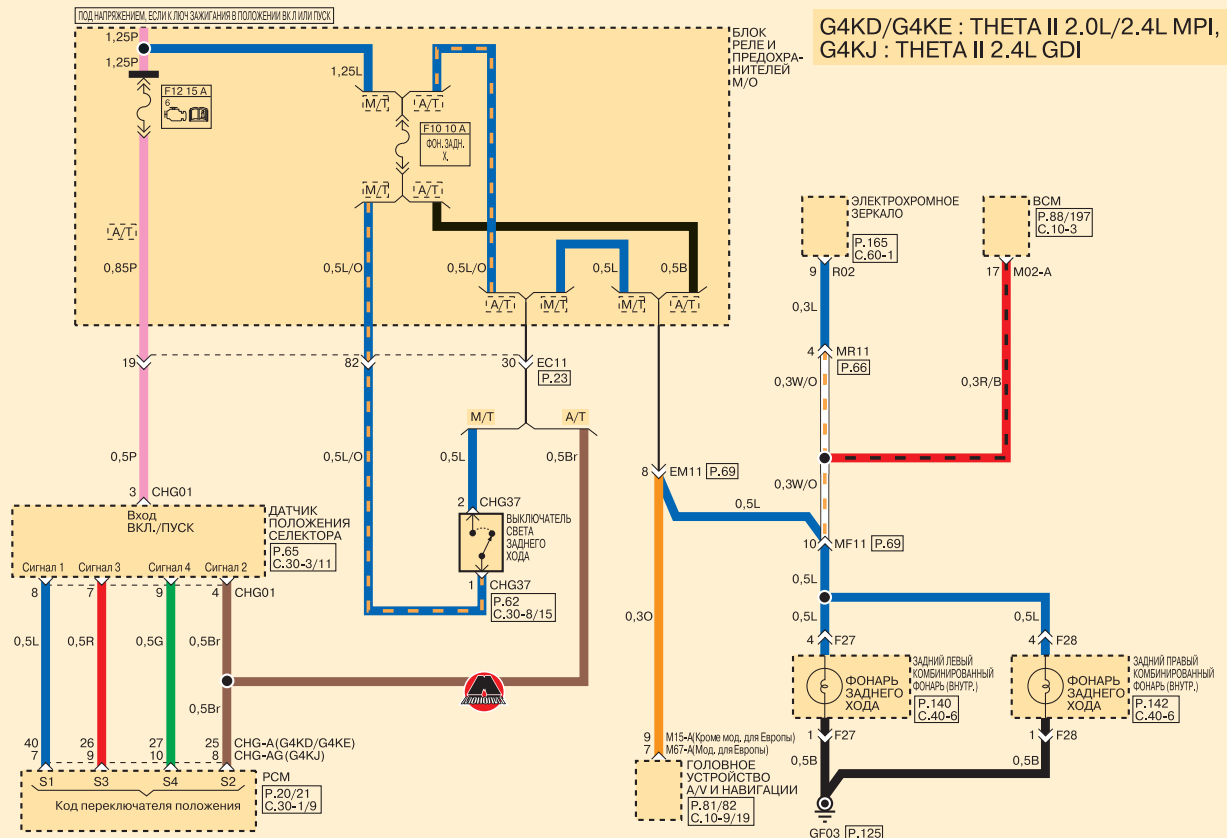

B черный	G зеленый	O оранжевый	Lg светло-зеленый	T желтовато-коричневый	P розовый	W белый	Rr фиолетовый
Bg коричневый	Gg серый	L синий			R красный	Y желтый	LI светло-синий

Задние сигнальные огни и подсветка номерного знака (часть 1)

SD928-1

Задние сигнальные огни и подсветка номерного знака (часть 2)

SD928-2

В черный **G** зеленый **O** оранжевый **Lg** светло-зеленый **T** желтовато-коричневый **P** розовый **W** белый **Pp** фиолетовый
Bg коричневый **Gg** серый **L** синий

Передние противотуманные фары

SD924-1

Задние противотуманные фонари

SD924-2

- 1
- 2
- 3
- 4
- 5
- 6A
- 6B
- 7
- 8
- 9
- 10
- 11
- 12
- 13
- 14A
- 14B
- 15
- 16
- 17
- 18
- 19
- 20
- 21
- 22

B черный	G зеленый	O оранжевый	Lg светло-зеленый	T желтовато-коричневый	P розовый	W белый	Pr фиолетовый
Br коричневый	Gr серый	L синий			R красный	Y желтый	LI светло-синий

Фонари заднего хода версий с бензиновыми двигателями

SD926-1

Фонари заднего хода версий с дизельными двигателями

SD926-2