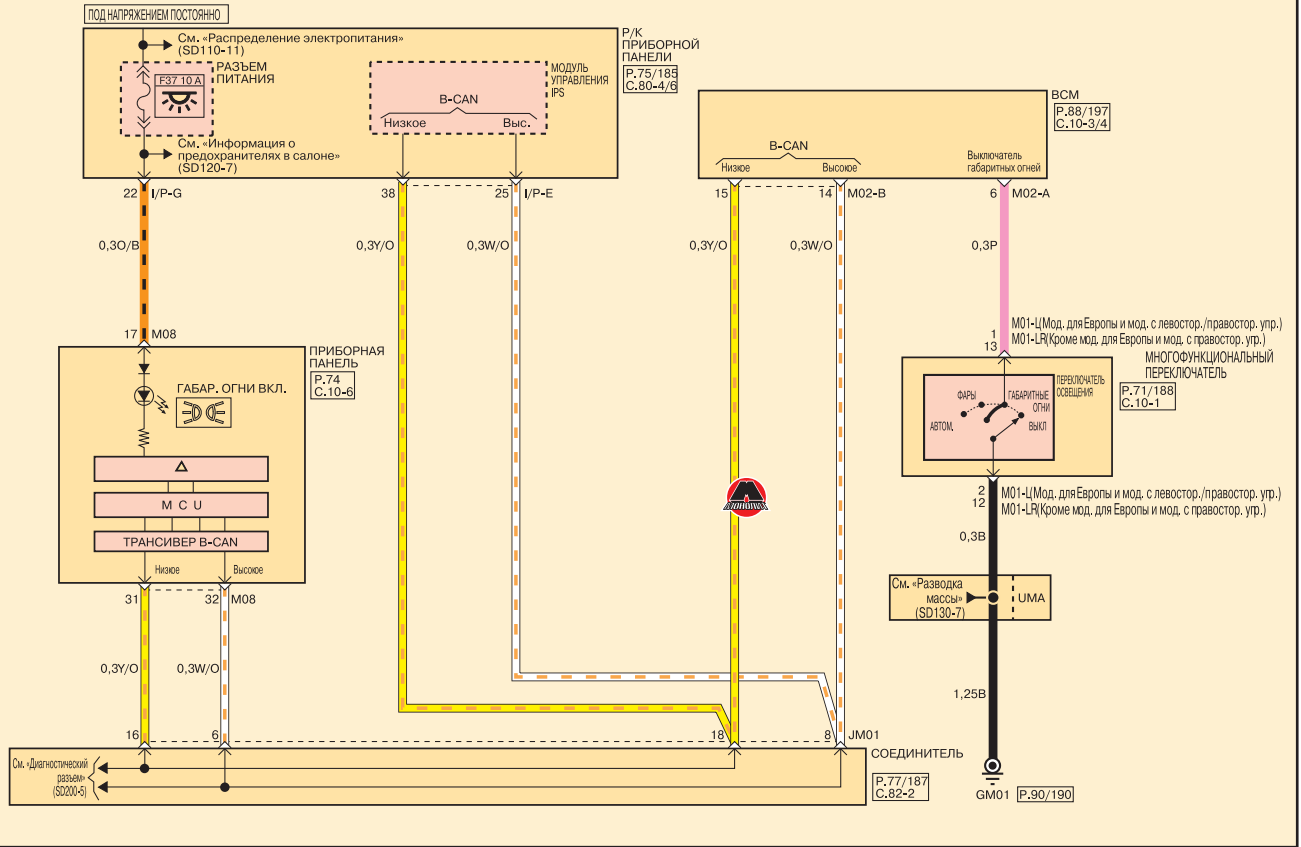

B черный	G зеленый	O оранжевый	Lg светло-зеленый	T желтовато-коричневый	P розовый	W белый	Rr фиолетовый
Bg коричневый	Gg серый	L синий			R красный	Y желтый	LI светло-синий

Задние сигнальные огни и подсветка номерного знака (часть 1)

SD928-1

Задние сигнальные огни и подсветка номерного знака (часть 2)

SD928-2

В черный **G** зеленый **O** оранжевый **Lg** светло-зеленый **T** желтовато-коричневый **P** розовый **W** белый **Pp** фиолетовый
Bg коричневый **Gg** серый **L** синий

Передние противотуманные фары

SD924-1

Задние противотуманные фонари

SD924-2

- 1
- 2
- 3
- 4
- 5
- 6A
- 6B
- 7
- 8
- 9
- 10
- 11
- 12
- 13
- 14A
- 14B
- 15
- 16
- 17
- 18
- 19
- 20
- 21
- 22

B черный	G зеленый	O оранжевый	Lg светло-зеленый	T желтовато-коричневый	P розовый	W белый	Pr фиолетовый
Br коричневый	Gr серый	L синий			R красный	Y желтый	LI светло-синий

Фонари заднего хода версий с бензиновыми двигателями

SD926-1

Фонари заднего хода версий с дизельными двигателями

SD926-2